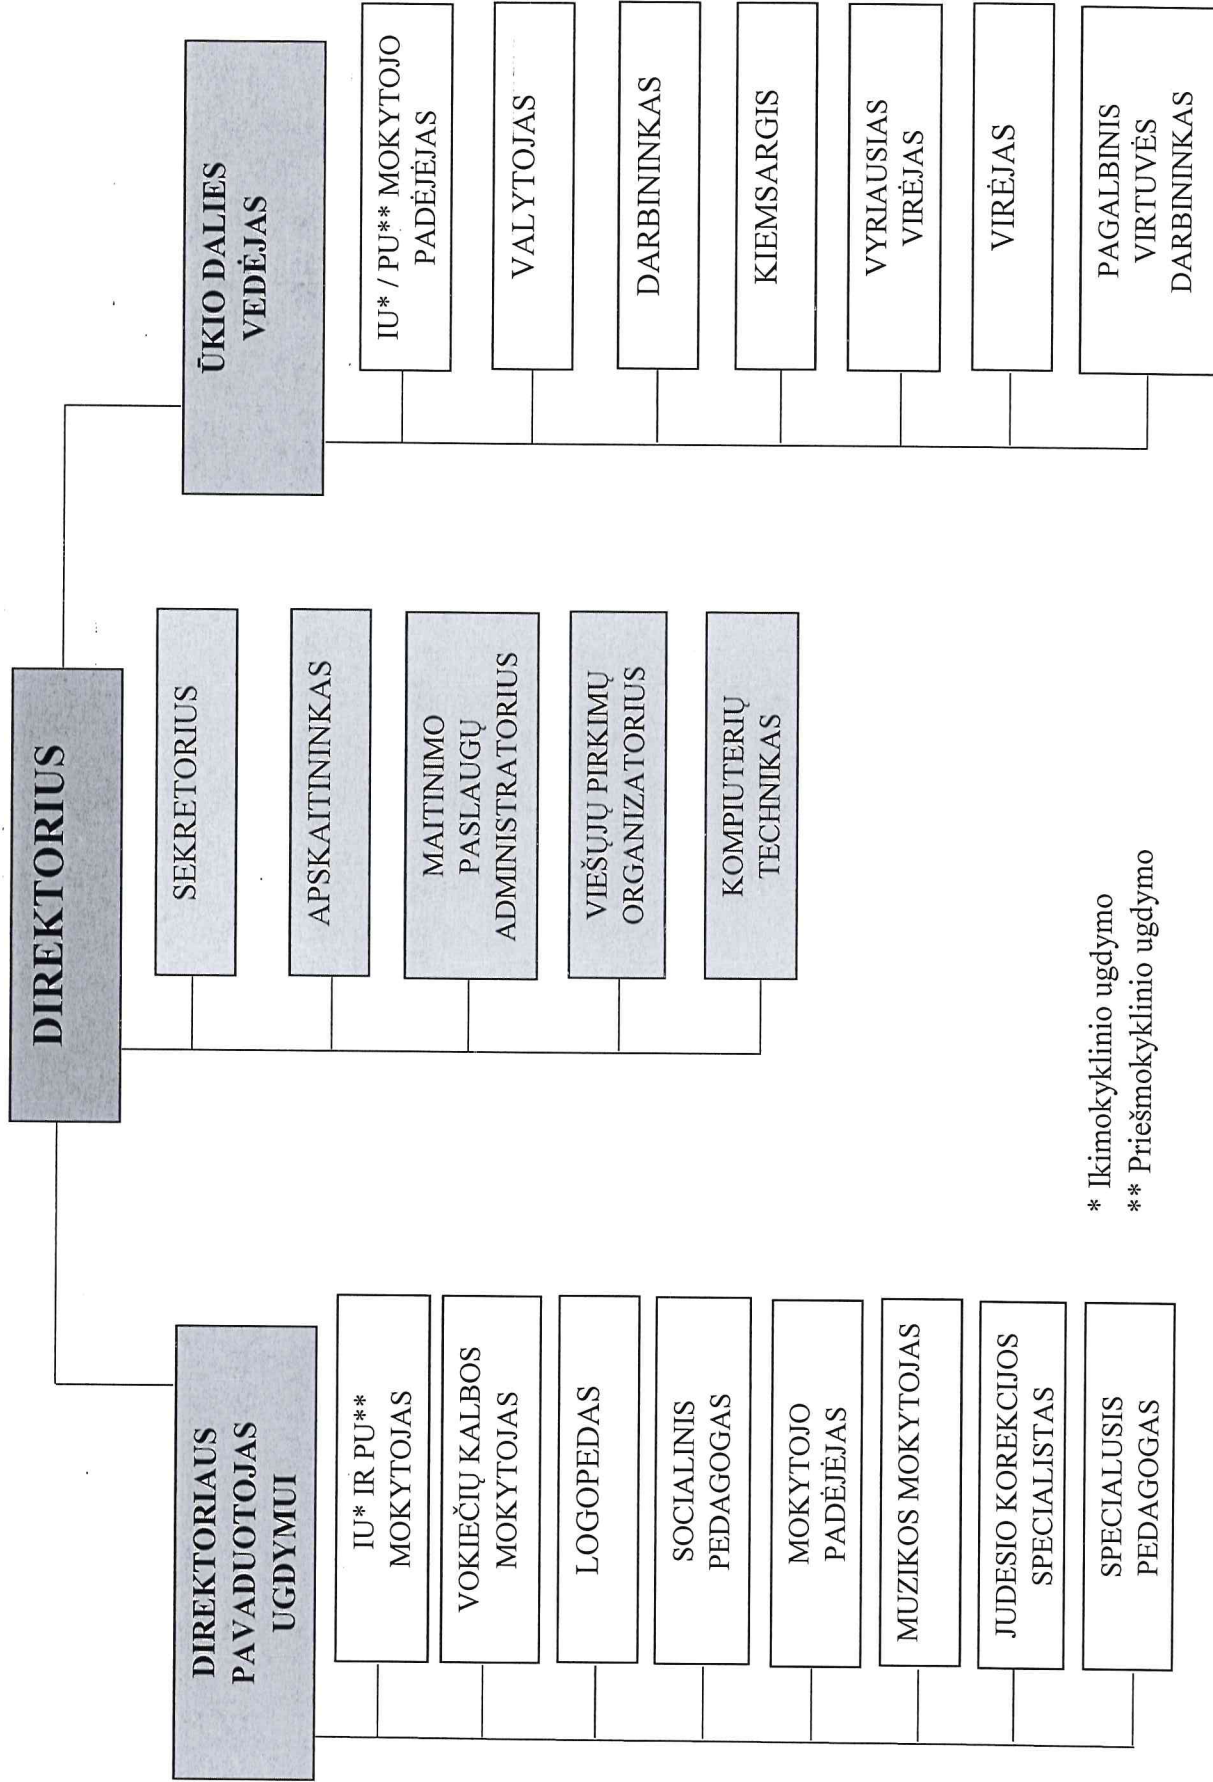

PATVIRTINTA

Šiaulių lopšelio-darželio „Ežerėlis“
direktoriaus 2022 m. gruodžio 27 d.
įsakymu Nr. V-170(1.6.)

ŠIAULIŲ LOPŠELIO-DARŽELIO „EŽERĖLIS“ VALDYMO STRUKTŪRA

* Iki mokyklinio ugdymo

** Priešmokyklinio ugdymo