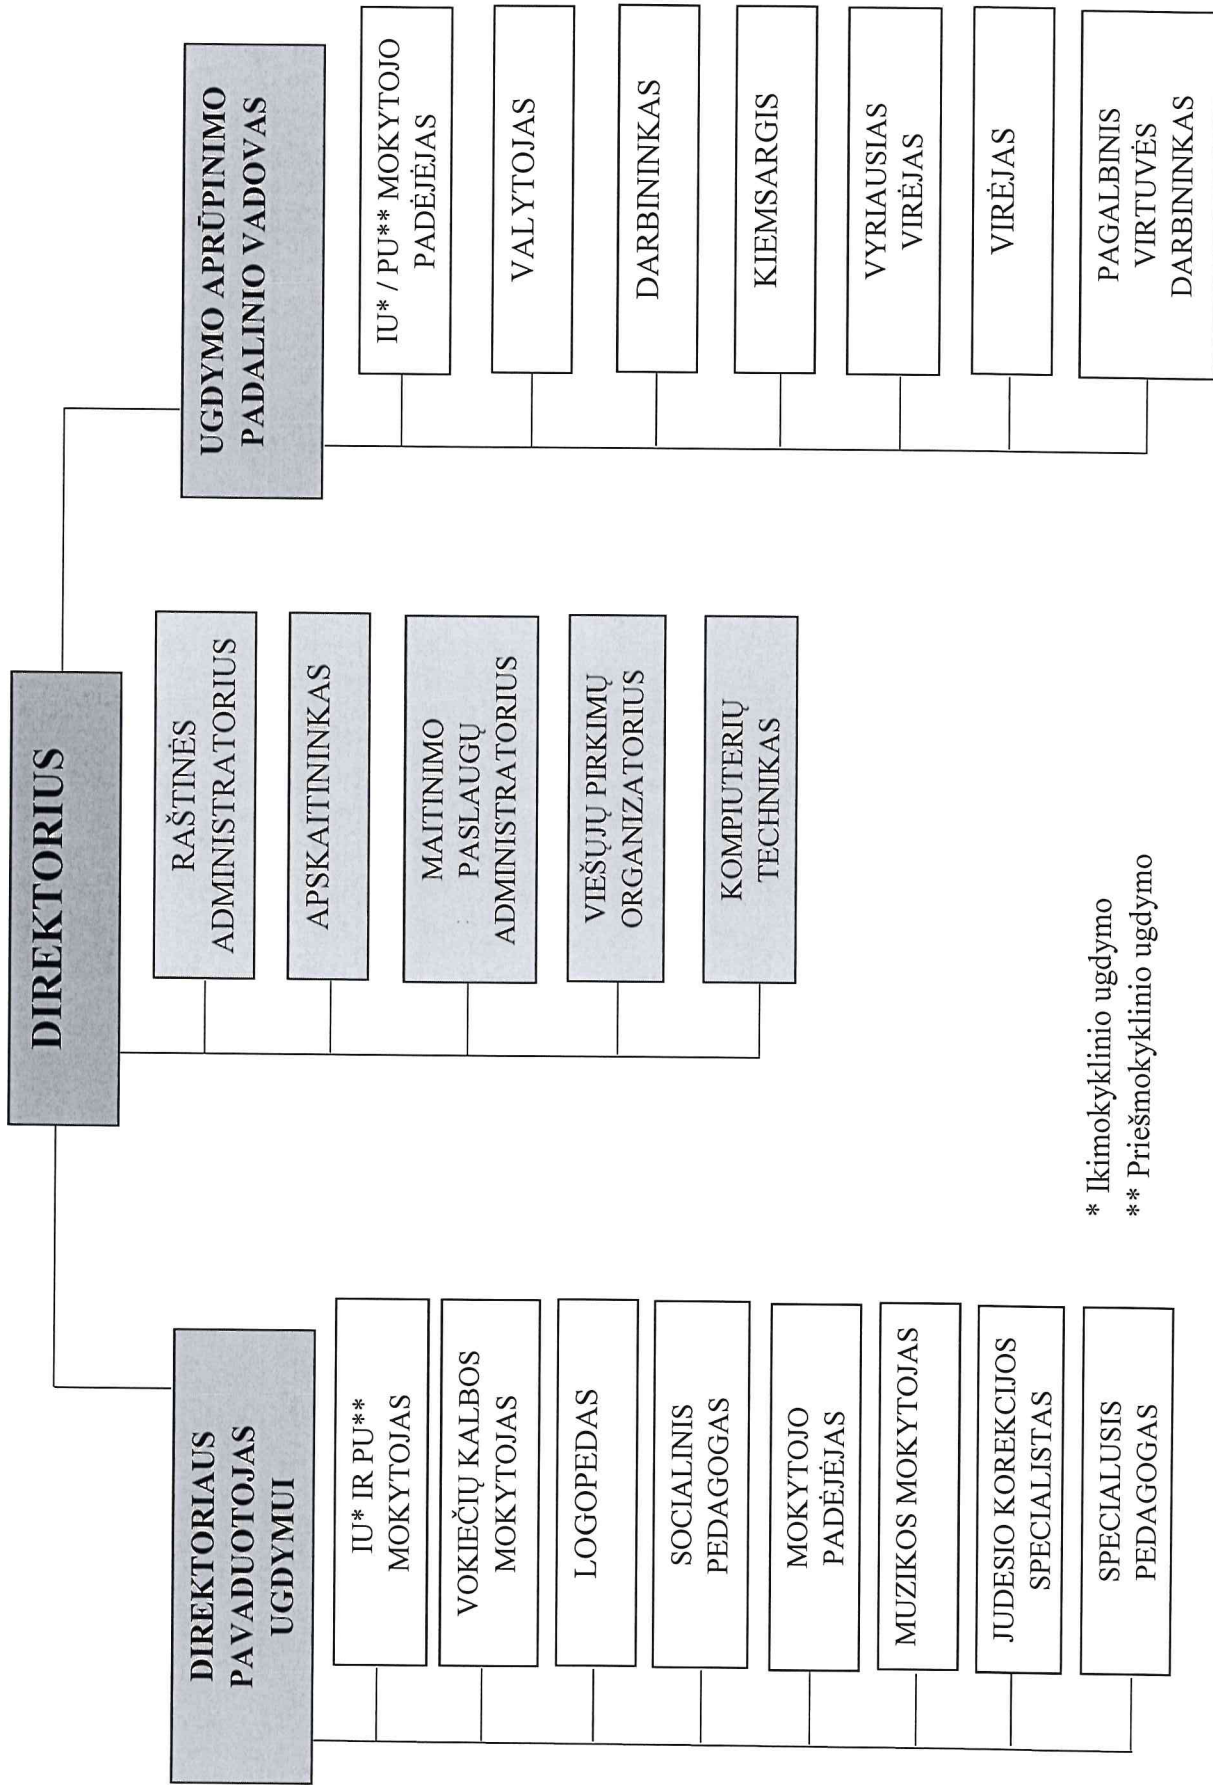

PATVIRTINTA

Šiaulių lopšelio-darželio „Ežerėlis“  
direktoriaus 2023 m. kovo 10 d.  
įsakymu Nr. V-36(1.6.)

## ŠIAULIŲ LOPŠELIO-DARŽELIO „EŽERĖLIS“ VALDYMO STRUKTŪRA

\* Ikimokyklinio ugdymo

\*\* Priešmokyklinio ugdymo